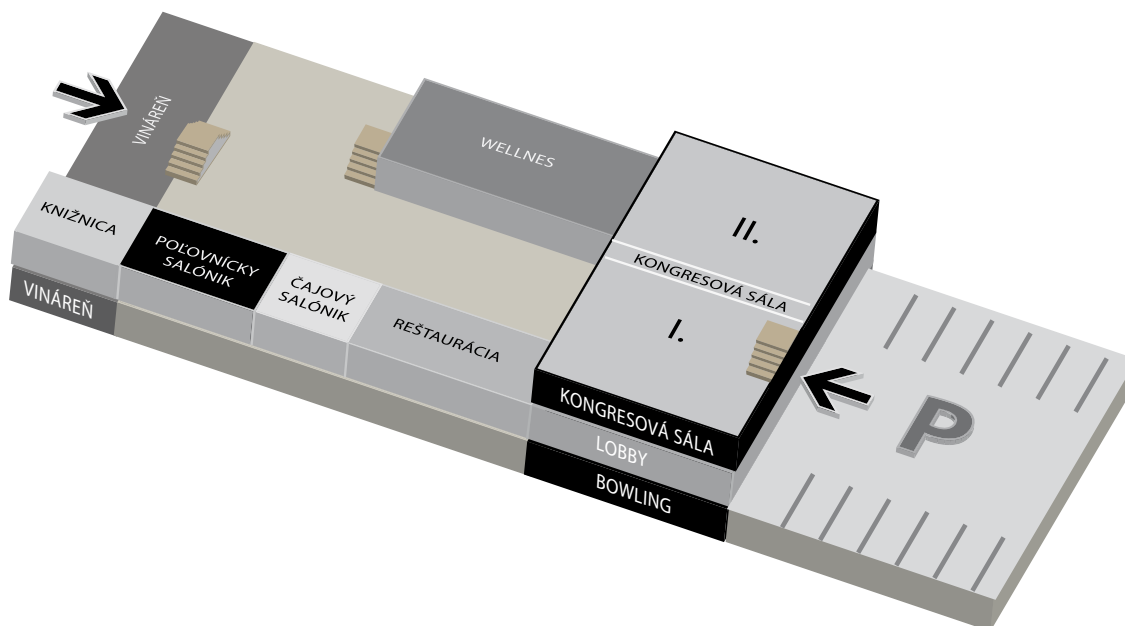

# CHATEAU GBEĽANY

v súlade s prírodou

## CENNÍK KONFERENČNÝCH PRIESTOROV

Priestor	Plocha m <sup>2</sup>						Cena	
							Pol deň	Celý deň
Kongresová sála - celá	480	176 osôb	200 osôb	96 osôb	84 osôb	160 osôb	250,00 €	400,00 €
Kongresová sála I.	210	70	182	48	30	60	160,00 €	220,00 €
Kongresová sála II.	270	84	200	60	48	100	160,00 €	220,00 €
Poľovnícky salónik	55	20	48	20	18	20	100,00 €	150,00 €
Čajový salónik	40	12	32	12	14	20	80,00 €	130,00 €

	m <sup>2</sup>	Tabuľa tvar U	Tabuľa tvar E	Pol deň	Celý deň
Reštaurácia Belene	150	54 osôb	64 osôb	200,00 €	350,00 €

Vináreň	200	56 osôb	200,00 €	350,00 €
---------	-----	---------	----------	----------